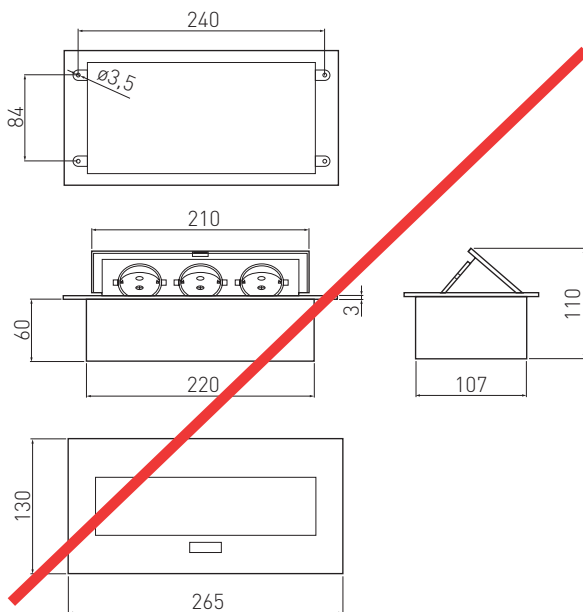

PL Przedłużacz biurkowy CHARGER wpuszczany z ładowarką USB 5V 2A

EN ~~Rectangular pop up power outlet~~

RU ~~Настольный удлинитель, прямоугольный, врезной~~

AE-BPW1U2UCH-80	metal, metal, металл tworzywo, plastic, пластмасса	aluminium, aluminium, алюминий	<del>5901867157096</del>
AE-BPW1S2UCH-80	metal, metal, металл tworzywo, plastic, пластмасса	biały, white, белый	5901867157096

Rysunek techniczny produktu | Product technical drawing | технический чертёж

Przykładowa aranżacja | examples of arrangements | Применение